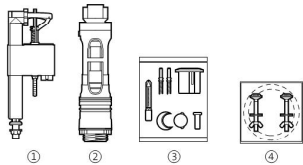

Dama Senso

Mecanismos

Mecanismo universal juego completo doble descarga + alimentación inferior	A822504200	
Mecanismo universal doble descarga accionado por cable, con pulsador, junta y fijaciones	A822502800	
Mecanismo universal doble descarga con pulsadores	A822502100	
Mecanismo universal descarga simple con pulsadores	A822502200	
Mecanismo universal PLUS alimentación inferior rosca metálica - Compacto	A822504400	
Mecanismo universal alimentación inferior rosca metálica	A822502300	
Juego completo de mecanismos para tanque de doble pulsador	AH0004900R	
① Mecanismo de alimentación A3I, entrada inferior	AH0001000R	822010000
② Mecanismo descarga D2D para doble pulsador	AH0003400R	822023000
③ Doble pulsador	AH0001700R	822044001
② ③ Mecanismo Descarga D2D y Pulsadores	AH0000400R	

Fijaciones y otros

④ Fijaciones y junta taza-tanque	AV0008000R	822026000
Juego de fijación a pared del lavabo	AV0007500R	527002510
Juego de fijación para taza inodoro y bidé	AV0007600R	527003010
Juego de fijación semipedestal	AV0015900R	527004214

Dama Retro

Mecanismos

Mecanismo universal juego completo doble descarga + alimentación inferior	A822504200	
Mecanismo universal doble descarga accionado por cable, con pulsador, junta y fijaciones	A822502800	
Mecanismo universal doble descarga con pulsadores*	A822502100	
Mecanismo universal descarga simple con pulsadores	A822502200	
Mecanismo universal PLUS alimentación inferior rosca metálica - Compacto	A822504400	
Mecanismo universal alimentación inferior rosca metálica	A822502300	
Juego completo de mecanismos para tanque de doble pulsador	AH0004200R	822852001
① Mecanismo de alimentación A3I, entrada inferior	AH0001000R	822010000
② Mecanismo de descarga D2D para doble pulsador	AH0003400R	822023000
③ Doble pulsador	AH0001800R	822043000
② ③ Mecanismo Descarga D2D y Pulsadores	AH0000400R	