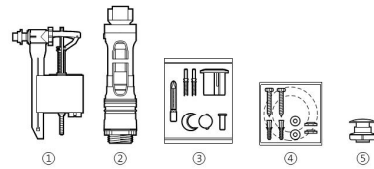

Dama Senso Compacto

Mecanismos

Mecanismo universal juego completo doble descarga + alimentación lateral	A822504100	
Mecanismo universal doble descarga accionado por cable, con pulsador, junta y fijaciones	A822502800	
Mecanismo universal doble descarga con pulsadores	A822502100	
Mecanismo universal descarga simple con pulsadores	A822502200	
Mecanismo universal PLUS alimentación lateral rosca metálica - Compacto	A822504300	
Mecanismo universal alimentación lateral rosca metálica	A822502400	
Juego completo de mecanismos para tanque de doble pulsador	AH0005800R	822854001
① Mecanismo alimentación A3L, entrada lateral	AH0001100R	822010001
② Mecanismo descarga D2D NR40 para doble pulsador	AH0004800R	822023800
③ Doble pulsador	AH0001800R	822043001

Fijaciones y otros

④ Fijaciones y junta taza-tanque	AV0007300R	
⑤ Tapón embellecedor	AV0012600R	526801314
Juego de fijación a pared del lavabo	AV0007500R	527002510
Juego de fijación para taza inodoro y bidé	AV0007600R	527003010
Juego de fijación semipedestal	AV0015900R	527004214