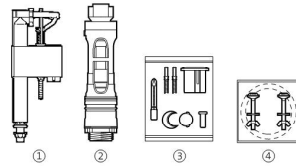

Giralda

Mecanismos

Mecanismo universal juego completo doble descarga + alimentación inferior	A822504200	
Mecanismo universal doble descarga accionado por cable, con pulsador, junta y fijaciones	A822502800	
Mecanismo universal doble descarga con pulsadores	A822502100	
Mecanismo universal descarga simple con pulsadores	A822502200	
Mecanismo universal PLUS alimentación inferior rosca metálica - Compacto	A822504400	
Mecanismo universal alimentación inferior rosca metálica	A822502300	
Juego completo de mecanismos para tanque de doble pulsador	AH0004200R	822852001
① Mecanismo de alimentación A3I, entrada inferior	AH0001000R	822010000
② Mecanismo de descarga D2D para doble pulsador	AH0003400R	822023000
③ Doble pulsador	AH0001800R	822043001
② ③ Mecanismo Descarga D2D y Pulsadores	AH0000400R	

Fijaciones y otros

④ Fijaciones y junta taza-tanque	AV0008000R	822026000
Juego de fijación a pared del lavabo	AV0007500R	527002510
Juego de fijación para taza inodoro y bidé	AV0007600R	527003010
Juego de fijación semipedestal	AV0015900R	527004214
Juego de fijación para lavabo de semiempotrar	AV0010900R	527004714