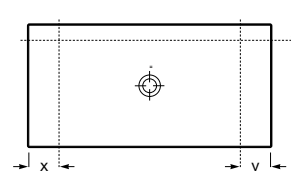

$$z \leq 100 \text{ mm}$$

$$x + y \leq 200 \text{ mm}$$

No se admiten devoluciones en ningún producto configurable

Medidas en mm

Toda factura tendrá el recargo del IVA
La presente tarifa anula las anteriores

Sustituir (-) de la referencia de producto por el código del color elegido.

62 Blanco mate

63 Perla **64** Onix

65 Beige **66** Café