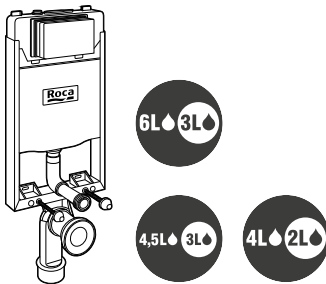

Placa de descarga capacitativa

550 x 250

€

de doble descarga 3/6 litros empotrada. Para soporte Duplo de inodoro (Ref. A890090400)

Nero **A816488039 982,00**
Greige **A816488040 982,00**
Silver **A816488041 982,00**

Sistemas Duplo

Duplo WC One

Para inodoro suspendido €

Con cisterna de doble descarga y accesorios de instalación, codo de evacuación 90/110 ø **A890070020 263,00**

Duplo WC One Compact

Para inodoro suspendido €

Con cisterna compacta de doble descarga y accesorios de instalación, codo de evacuación 90/110 ø **A890073020 282,00**

Basic WC One Compact

Para inodoro suspendido €

Con cisterna compacta de doble descarga y accesorios de instalación, codo evacuación 90/110 ø **A890070120 213,00**

Basic Tank One Compact

Para inodoro no suspendido €

Con cisterna compacta de doble descarga y accesorios de instalación **A890070200 136,00**

Duplo WC One Smart*

Para inodoro suspendido €

Con cisterna de doble descarga, accesorios de instalación, flexo de alimentación para Smart Toilets y tubo corrugado. Altura 1.190 y codo de evacuación 90/110 ø **A890078020 345,00**