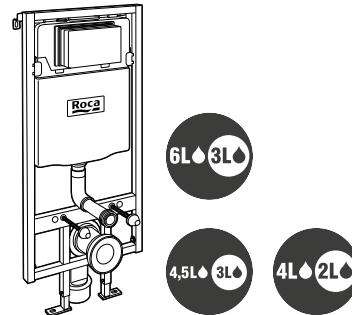

Placa de descarga capacitativa

550 x 250

€

de doble descarga 3/6 litros empotrada. Para soporte Duplo de inodoro (Ref. A890090400)

Nero **A816488039 982,00**
Greige **A816488040 982,00**
Silver **A816488041 982,00**

Armani / Roca Colección Island

Placa de accionamiento

259 x 169

€

mecánico de doble descarga 3/6 litros. Para soporte Duplo de inodoro (Ref. A890090400)

Chrome **A8900970R0 190,00**
Greige **A8900970R3 220,00**
Nero **A8900970R5 220,00**
Brushed steel **A8900970R6 220,00**

Sistemas Duplo

Duplo WC One

Para inodoro suspendido €

Con cisterna de doble descarga y accesorios de instalación, codo de evacuación 90/110 ø **A890070020 263,00**

Duplo WC One Compact

Para inodoro suspendido €