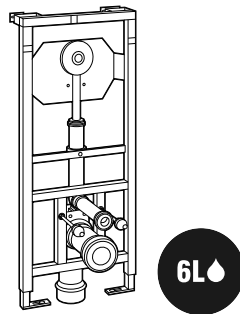

Duplo WC One Freestanding

Para inodoro suspendido €

Con cisterna de doble descarga y accesorios de instalación. Bastidor autoportante, codo evacuación 90/110 ø **A890077020 326,00**

* Recomendado para la instalación de In-Wash® Inspira suspendido.

Sistemas Duplo

Duplo WC Fluxor

Para inodoro suspendido		€
Con fluxor de descarga dual incorporado y accesorios de instalación, codo de evacuación 90/110 Ø	A890092100	491,00
Opcional:		
Kit fluxor antivandálico en acero inoxidable	A890065004	107,00