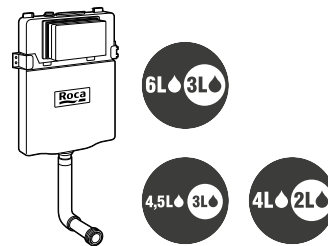

Placa de descarga capacitativa

550 x 250

€

de doble descarga 3/6 litros empotrada. Para soporte Duplo de inodoro (Ref. A890090400)

Nero **A816488039 982,00**
Greige **A816488040 982,00**
Silver **A816488041 982,00**

Sistemas Duplo

Duplo WC One

Para inodoro suspendido €

Con cisterna de doble descarga y accesorios de instalación, codo de evacuación 90/110 ø **A890070020 263,00**

Duplo WC One Compact

Para inodoro suspendido €

Con cisterna compacta de doble descarga y accesorios de instalación, codo de evacuación 90/110 ø **A890073020 282,00**

Basic WC One Compact

Para inodoro suspendido €

Con cisterna compacta de doble descarga y accesorios de instalación, codo evacuación 90/110 ø **A890070120 213,00**

Basic Tank One Compact

Para inodoro no suspendido €

Con cisterna compacta de doble descarga y accesorios de instalación **A890070200 136,00**

Duplo WC One Smart*

Para inodoro suspendido €

Con cisterna de doble descarga, accesorios de instalación, flexo de alimentación para Smart Toilets y tubo corrugado. Altura 1.190 y codo de evacuación 90/110 ø **A890078020 345,00**