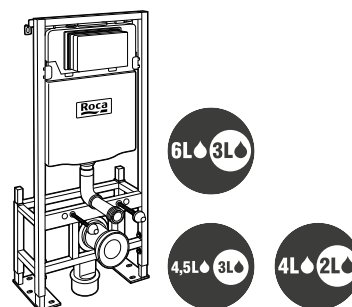

Basic Tank One Compact

Para inodoro no suspendido €

Con cisterna compacta de doble descarga y accesorios de instalación **A890070200 136,00**

Duplo WC One Smart*

Para inodoro suspendido €

Con cisterna de doble descarga, accesorios de instalación, flexo de alimentación para Smart Toilets y tubo corrugado. Altura 1.190 y codo de evacuación 90/110 ø **A890078020 345,00**