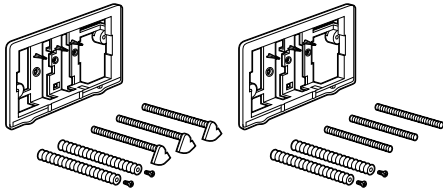

Duplo Lavabo

Para lavabo		€
Con accesorios de instalación	A890093000	189,00

Duplo Handicapped

Bastidor		€
Para fijación de barra de apoyo. Instalación derecha/izquierda	A890090600	121,00

Sistemas Duplo

Kit adaptación