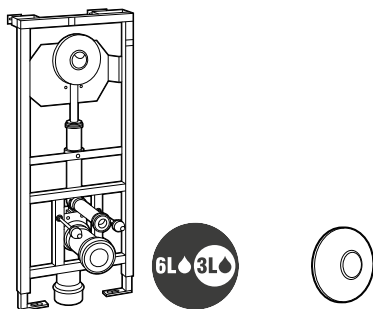

Basic Tank One Compact

Para inodoro no suspendido €

Con cisterna compacta de doble descarga y accesorios de instalación **A890070200 136,00**

Duplo WC One Smart*

Para inodoro suspendido €

Con cisterna de doble descarga, accesorios de instalación, flexo de alimentación para Smart Toilets y tubo corrugado. Altura 1.190 y codo de evacuación 90/110 ø **A890078020 345,00**

Duplo WC One Freestanding

Para inodoro suspendido €

Con cisterna de doble descarga y accesorios de instalación. Bastidor autoportante, codo evacuación 90/110 ø **A890077020 326,00**

* Recomendado para la instalación de In-Wash® Inspira suspendido.

Sistemas Duplo

Duplo WC Fluxor

Para inodoro suspendido		€
Con fluxor de descarga dual incorporado y accesorios de instalación, codo de evacuación 90/110 Ø	A890092100	491,00
Opcional:		
Kit fluxor antivandálico en acero inoxidable	A890065004	107,00