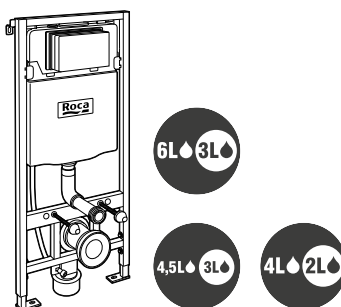

Con cisterna compacta de doble descarga y accesorios de instalación, codo de evacuación 90/110 ø **A890073020 282,00**

Basic WC One Compact

Para inodoro suspendido €

Con cisterna compacta de doble descarga y accesorios de instalación, codo evacuación 90/110 ø **A890070120 213,00**

Basic Tank One Compact

Para inodoro no suspendido €

Con cisterna compacta de doble descarga y accesorios de instalación **A890070200 136,00**

Duplo WC One Smart*

Para inodoro suspendido €

Con cisterna de doble descarga, accesorios de instalación, flexo de alimentación para Smart Toilets y tubo corrugado. Altura 1.190 y codo de evacuación 90/110 ø **A890078020 345,00**