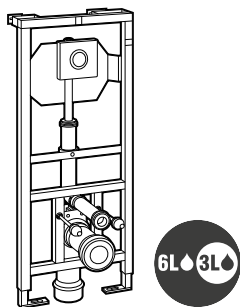

Sistemas Duplo

Duplo WC Fluxor

Para inodoro suspendido		€
Con fluxor de descarga dual incorporado y accesorios de instalación, codo de evacuación 90/110 Ø	A890092100	491,00
Opcional:		
Kit fluxor antivandálico en acero inoxidable	A890065004	107,00

Duplo WC Fluxor Single

Para inodoro suspendido		€
Con fluxor de descarga simple incorporado y accesorios de instalación, codo de evacuación 90/110 Ø	A890092300	477,00

Duplo WC Fluxor Electrónico

Para inodoro suspendido		€
Con fluxor de descarga dual incorporado y accesorios de instalación, codo de evacuación 90/100 Ø. Accionamiento electrónico y manual	A890092200	825,00