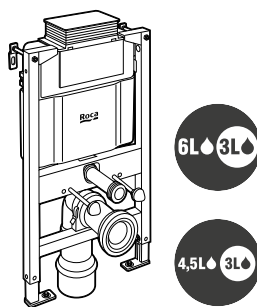

Sistemas Duplo

Duplo WC Fluxor

Para inodoro suspendido		€
Con fluxor de descarga dual incorporado y accesorios de instalación, codo de evacuación 90/110 Ø	A890092100	491,00
Opcional:		
Kit fluxor antivandálico en acero inoxidable	A890065004	107,00

Duplo WC Fluxor Single

Para inodoro suspendido		€
Con fluxor de descarga simple incorporado y accesorios de instalación, codo de evacuación 90/110 Ø	A890092300	477,00

Duplo WC Fluxor Electrónico

Para inodoro suspendido		€
Con fluxor de descarga dual incorporado y accesorios de instalación, codo de evacuación 90/100 Ø. Accionamiento electrónico y manual	A890092200	825,00