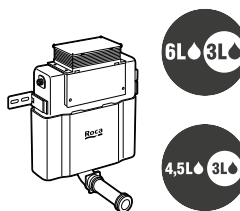

Basic Tank bajo ventana

Para inodoro no suspendido		€
Con cisterna de doble descarga y accesorios de instalación. Permite accionamiento frontal o superior	A890121200	176,00

Necesario adquirir el kit de adaptación (ver página 384) para completar con las placas.

Para aparatos suspendidos (taza y bidé)		€
Con juego de fijación y plantilla unión	A822091001	112,00