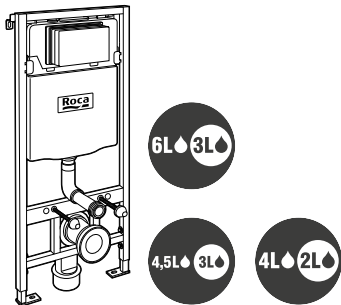

Armani / Roca Colección Island

Placa de accionamiento

259 x 169

€

mecánico de doble descarga 3/6 litros. Para soporte Duplo de inodoro (Ref. A890090400)

Chrome **A8900970R0 190,00**
Greige **A8900970R3 220,00**
Nero **A8900970R5 220,00**
Brushed steel **A8900970R6 220,00**

Sistemas Duplo

Duplo WC One

Para inodoro suspendido €

Con cisterna de doble descarga y accesorios de instalación, codo de evacuación 90/110 ø **A890070020 263,00**

Duplo WC One Compact

Para inodoro suspendido €